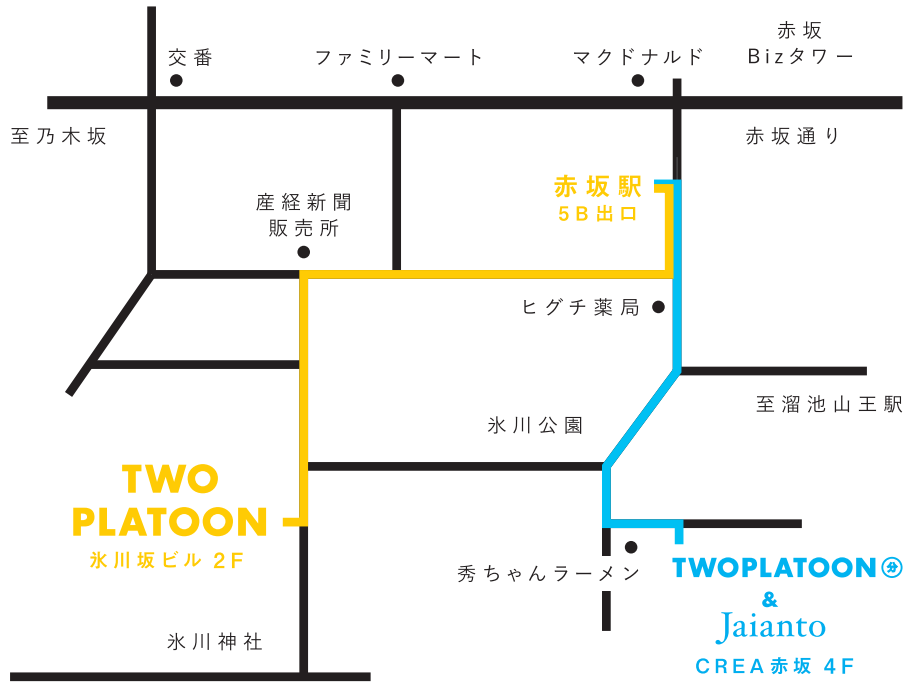

TWOPLATOON

TWOPLATOON

ツープラトン本社

107-0052 東京都港区

赤坂 6-10-7 氷川坂ビル 2F

赤坂駅 5B 出口徒歩 7分

03-5574-8451

info@twopla.com

TWOPLATOON®

ツープラトン分室

107-0052 東京都港区

赤坂 2-17-60 CREA 赤坂 4F

赤坂駅 5B 出口徒歩 4分

03-5545-7275

info2@twopla.com

Jaianto