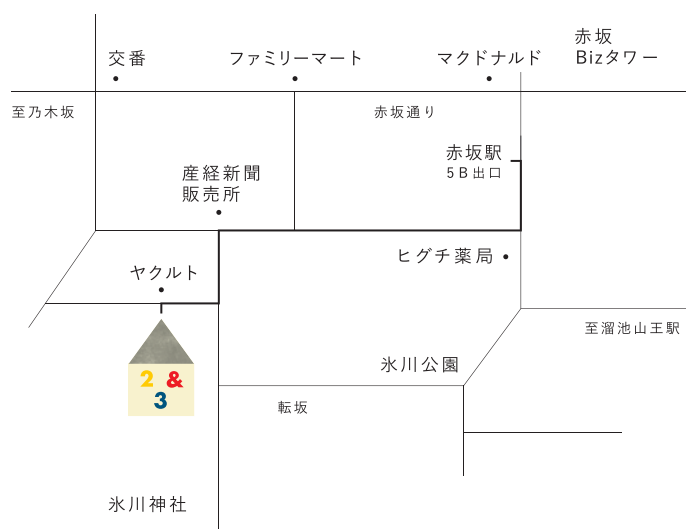

MAP

2 ツープラトン **&** ジャイアント **3** スリー
03-5574-8451 03-5545-7275 03-6426-5645
info@twopla.com info@Jaianto.com info@three.com

107-0052 東京都港区赤坂 6-10-44

赤坂駅 5B 出口 徒歩 7分